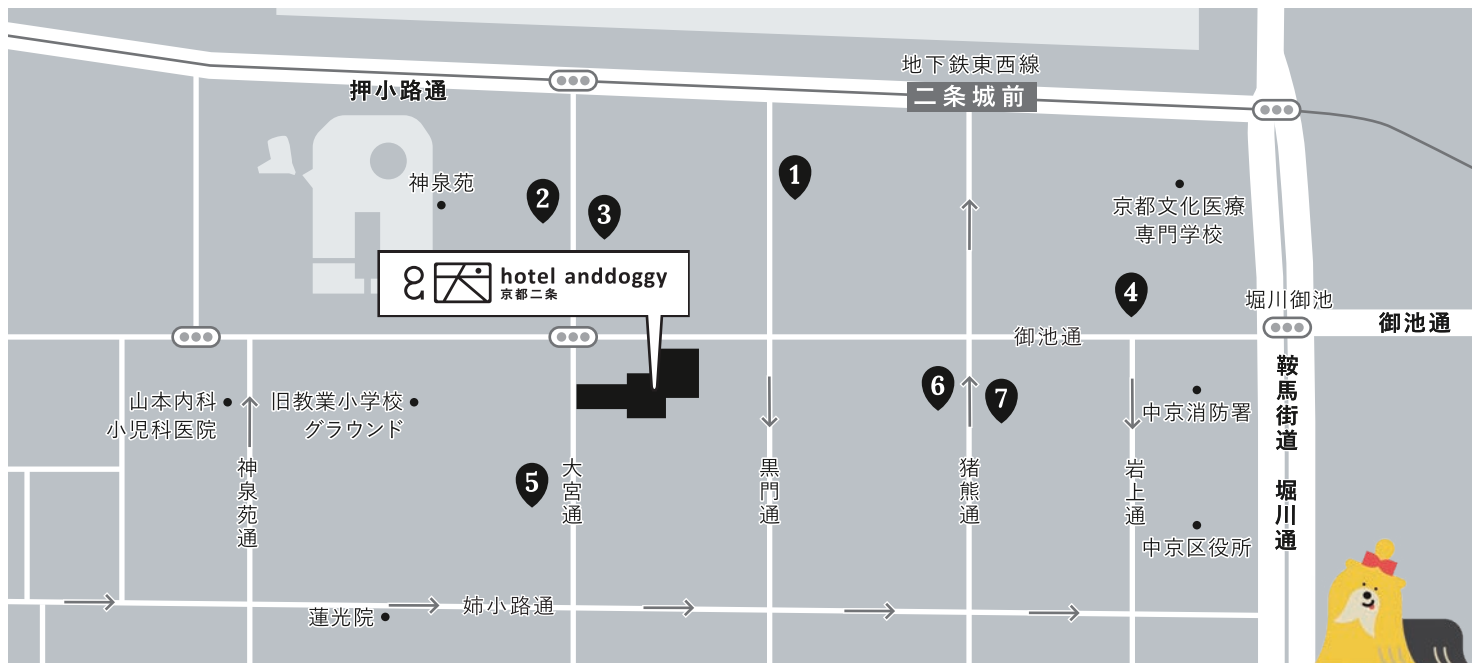

近隣コインパーキングのご案内

※各駐車場の料金や利用時間は予告なく変更になる場合があります。

また、イベント等の開催時は、特別料金が適用される場合がありますので、ご利用の際は必ず現地表示料金をご確認ください。

※駐車場内における事故・盗難・トラブル等について、当館は一切責任を負いかねます。(2023年12月時点)

<p>1 ナビパーク 二条城南黒門通第1</p> <p>時間料金 全日 [8:00-20:00] 20分100円 全日 [20:00-8:00] 90分100円</p> <p>最大料金 1,000円</p> <p>収容台数 8台</p>	<p>2 パークステーション 24 市乃町</p> <p>時間料金 全日 [8:00-20:00] 30分200円</p> <p>最大料金 入庫後6時間 500円</p> <p>収容台数 8台</p> <p>備考 最大料金サービスは1回の駐車に対して1回限りです。 (最大駐車時間2日)</p>	<p>3 三井のリパーク 二条城南駐車場</p> <p>時間料金 全日 [0:00~24:00] 30分220円</p> <p>最大料金 駐車後24時間 1,100円</p> <p>収容台数 16台</p>	<p>4 ことぶきパーキング</p> <p>時間料金 [終日] 20分200円</p> <p>最大料金 駐車後24時間 1,400円</p> <p>収容台数 7台</p>
<p>5 エコロパーク三坊大宮町第一</p> <p>時間料金 月～金 [8:00-20:00] 20分220円 土日祝 [8:00-20:00] 25分330円 全日 [20:00-8:00] 60分110円</p> <p>最大料金 月～金 [8:00-20:00] 1,300円 土日祝 [8:00-20:00] 1,500円 全日 [20:00-8:00] 500円</p> <p>収容台数 3台</p>	<p>6 いい京都猪熊パーキング</p> <p>時間料金 全日 [8:00-22:00] 30分200円 全日 [22:00-8:00] 60分100円</p> <p>最大料金 全日 [8:00-22:00] 1,100円 全日 [22:00-8:00] 500円</p> <p>収容台数 6台</p>	<p>7 Times 御池猪熊</p> <p>時間料金 [終日] 30分220円</p> <p>最大料金 駐車後24時間 1,100円 全日 [20:00-8:00] 500円</p> <p>収容台数 7台</p>	